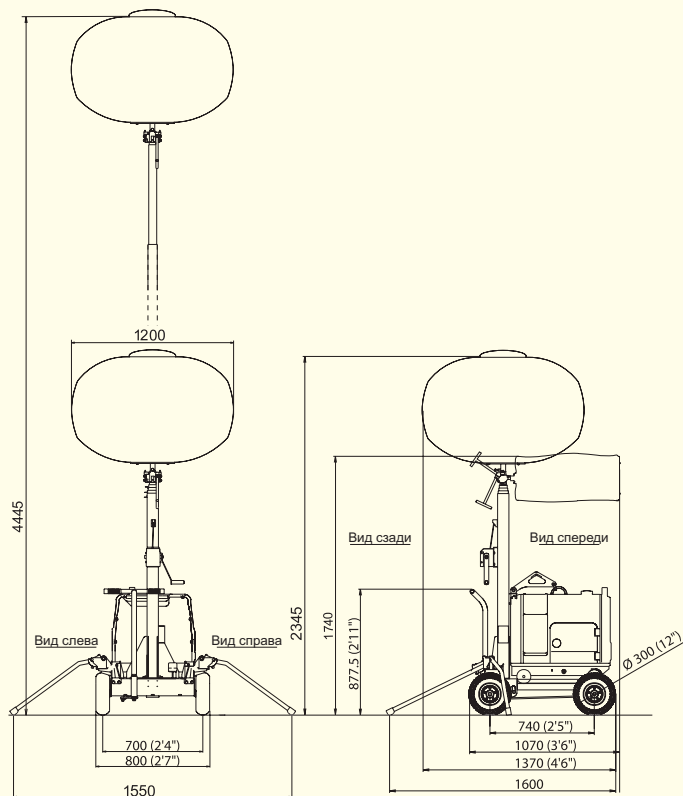

YANMAR

ВЫСОКОЧАСТОТНАЯ ОСВЕТИТЕЛЬНАЯ ВЫШКА

LIGHT BOY

LB446HB-1

Металло-галогеновые
лампы, 400 Вт x 4 шт.
3-секционная мачта (высота - 4,4 м).

ОТЛИЧНОЕ ОСВЕЩЕНИЕ И НЕ СЛЕПЯЩИЙ СВЕТ

СФЕРЫ ПРИМЕНЕНИЯ:

Строительные работы

YANMAR

ВЫСОКОЧАСТОТНАЯ ОСВЕТИТЕЛЬНАЯ ВЫШКА

ОСВЕТИТЕЛЬНЫЙ ШАР

LB446HB-1

Не слепящий свет облегчает движение транспортного потока.

Освещение в радиусе 360°, без «мертвых точек».

Компактная конструкция: на одном грузовике грузоподъемностью до полутора тонн можно разместить до 6-ти установок.

Регулировочный рычаг позволяет закрепить шар в любом положении.

Возможно изготовление шара специальной формы (а также заказ осветительного шара с собственным дизайном).

Габариты (мм (футы, дюймы))

ТЕХНИЧЕСКИЕ ХАРАКТЕРИСТИКИ МОДЕЛИ LB446HB-1

ВЫСОКОЧАСТОТНАЯ ОСВЕТИТЕЛЬНАЯ ВЫШКА	
Напряжение	130 В
Сила тока	13,2 А
Лампа	
Тип x Количество	Металло-галогеновые лампы мощностью 400 Вт x 4 шт
Суммарный световой поток	160 000 лм
Шар	
Диаметр	1 200 мм
Мачта	
Количество ступеней	3
Тип	Ручная лебёдка
Габариты (Д x Ш x В)	
Рабочие	1600 x 1550 x от 2345 до 4445 мм
Хранение	1040 x 800 x 1740 мм
Вес	108 кг (237 фунтов)
ГЕНЕРАТОР	
Модель	YDG25HVS-EXB
Частота	540 в 3600 мин ⁻¹
Количество фаз	одна
Выходная мощность	1,7 кВА
Пусковая система	Электрическая
Горючее/Емкость бака	Дизельное топливо/15 л (4 галлона)
Система безопасности	Автоматическая остановка при утечке топлива
Вес нетто	137 кг (302 фунта)
Автономность работы без дозаправки	18 часов